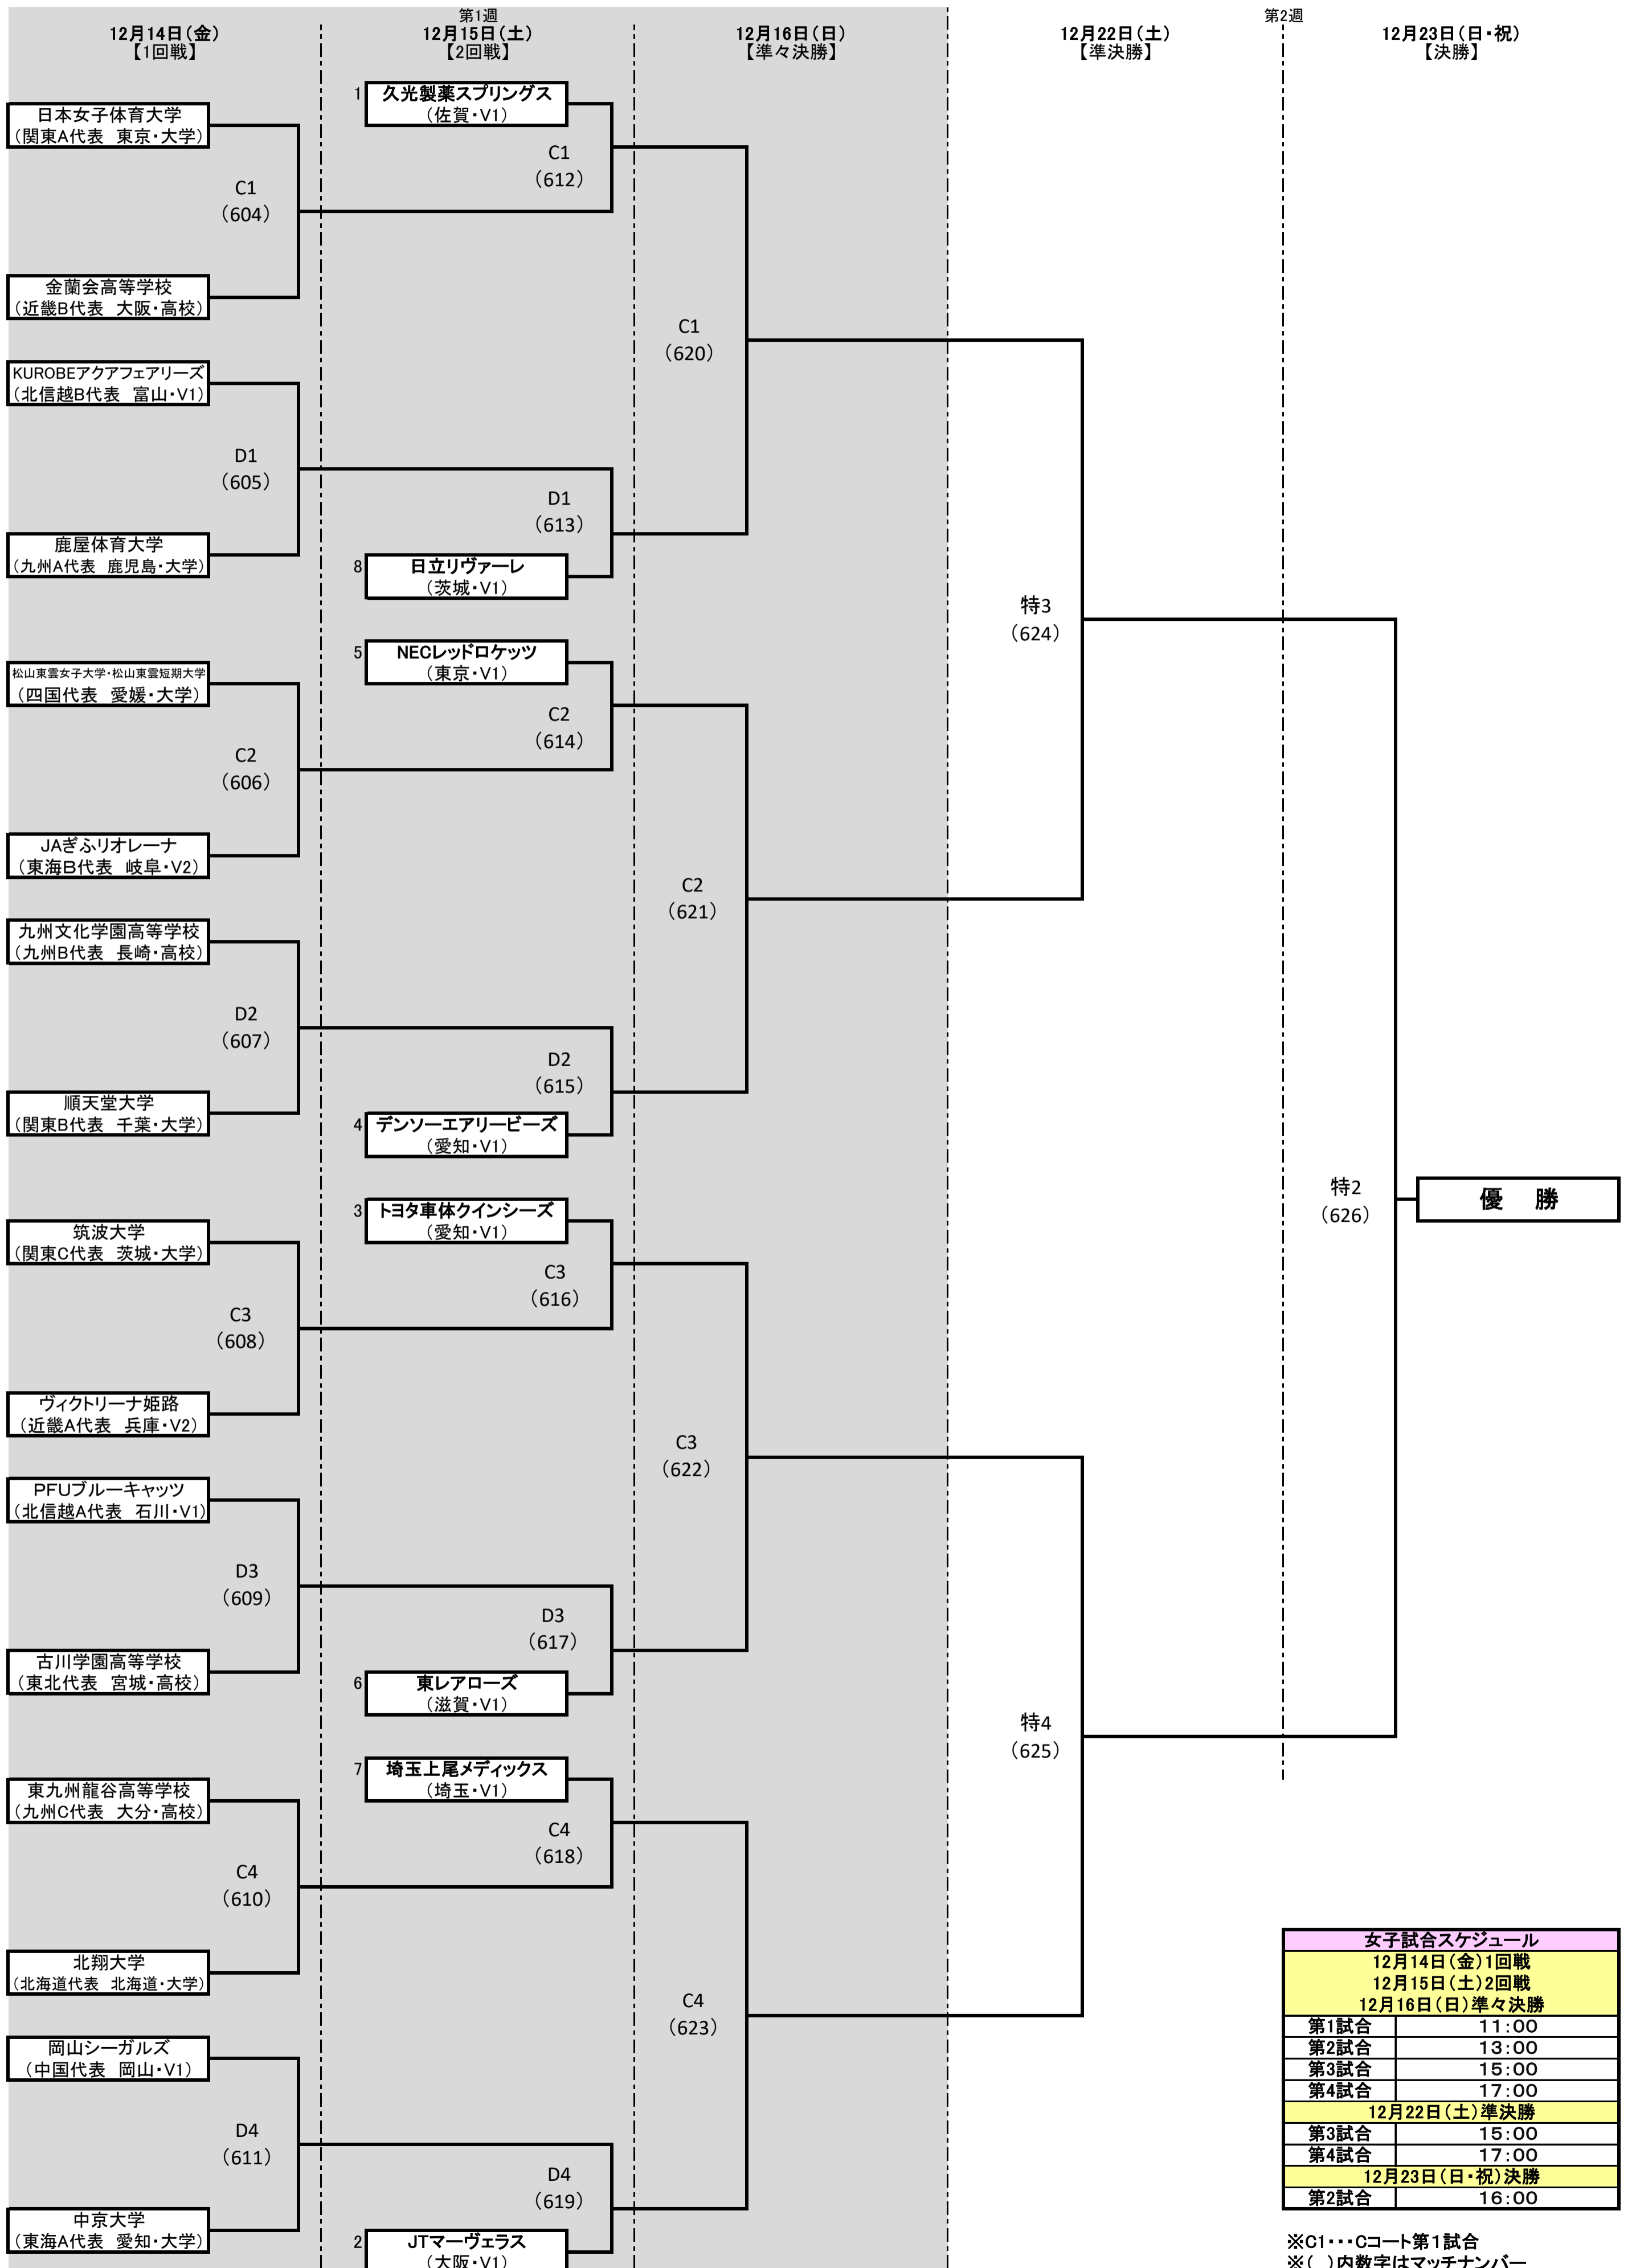

平成30年度 天皇杯・皇后杯 全日本バレーボール選手権大会
ファイナルラウンド組み合わせ(男子)

公益財団法人
日本バレーボール協会

第1週会場: 武蔵野の森総合スポーツプラザ(Aコート・Bコート)
第2週会場: 大田区総合体育館(特設コート)

男子試合スケジュール	
12月14日(金)1回戦	
12月15日(土)2回戦	
12月16日(日)準々決勝	
第1試合	11:00
第2試合	13:00
第3試合	15:00
第4試合	17:00
12月22日(土)準決勝	
第1試合	11:00
第2試合	13:00
12月23日(日・祝)決勝	
第1試合	11:00

※B1・・・Bコート第1試合
※()内数字はマッチナンバー

平成30年度 天皇杯・皇后杯 全日本バレーボール選手権大会
ファイナルラウンド組み合わせ(女子)

第1週会場: 武蔵野の森総合スポーツプラザ(Cコート・Dコート)
第2週会場: 大田区総合体育館(特設コート)

女子試合スケジュール	
12月14日(金)1回戦	
12月15日(土)2回戦	
12月16日(日)準々決勝	
第1試合	11:00
第2試合	13:00
第3試合	15:00
第4試合	17:00
12月22日(土)準決勝	
第3試合	15:00
第4試合	17:00
12月23日(日・祝)決勝	
第2試合	16:00

※C1・・・Cコート第1試合
※()内数字はマッチナンバー