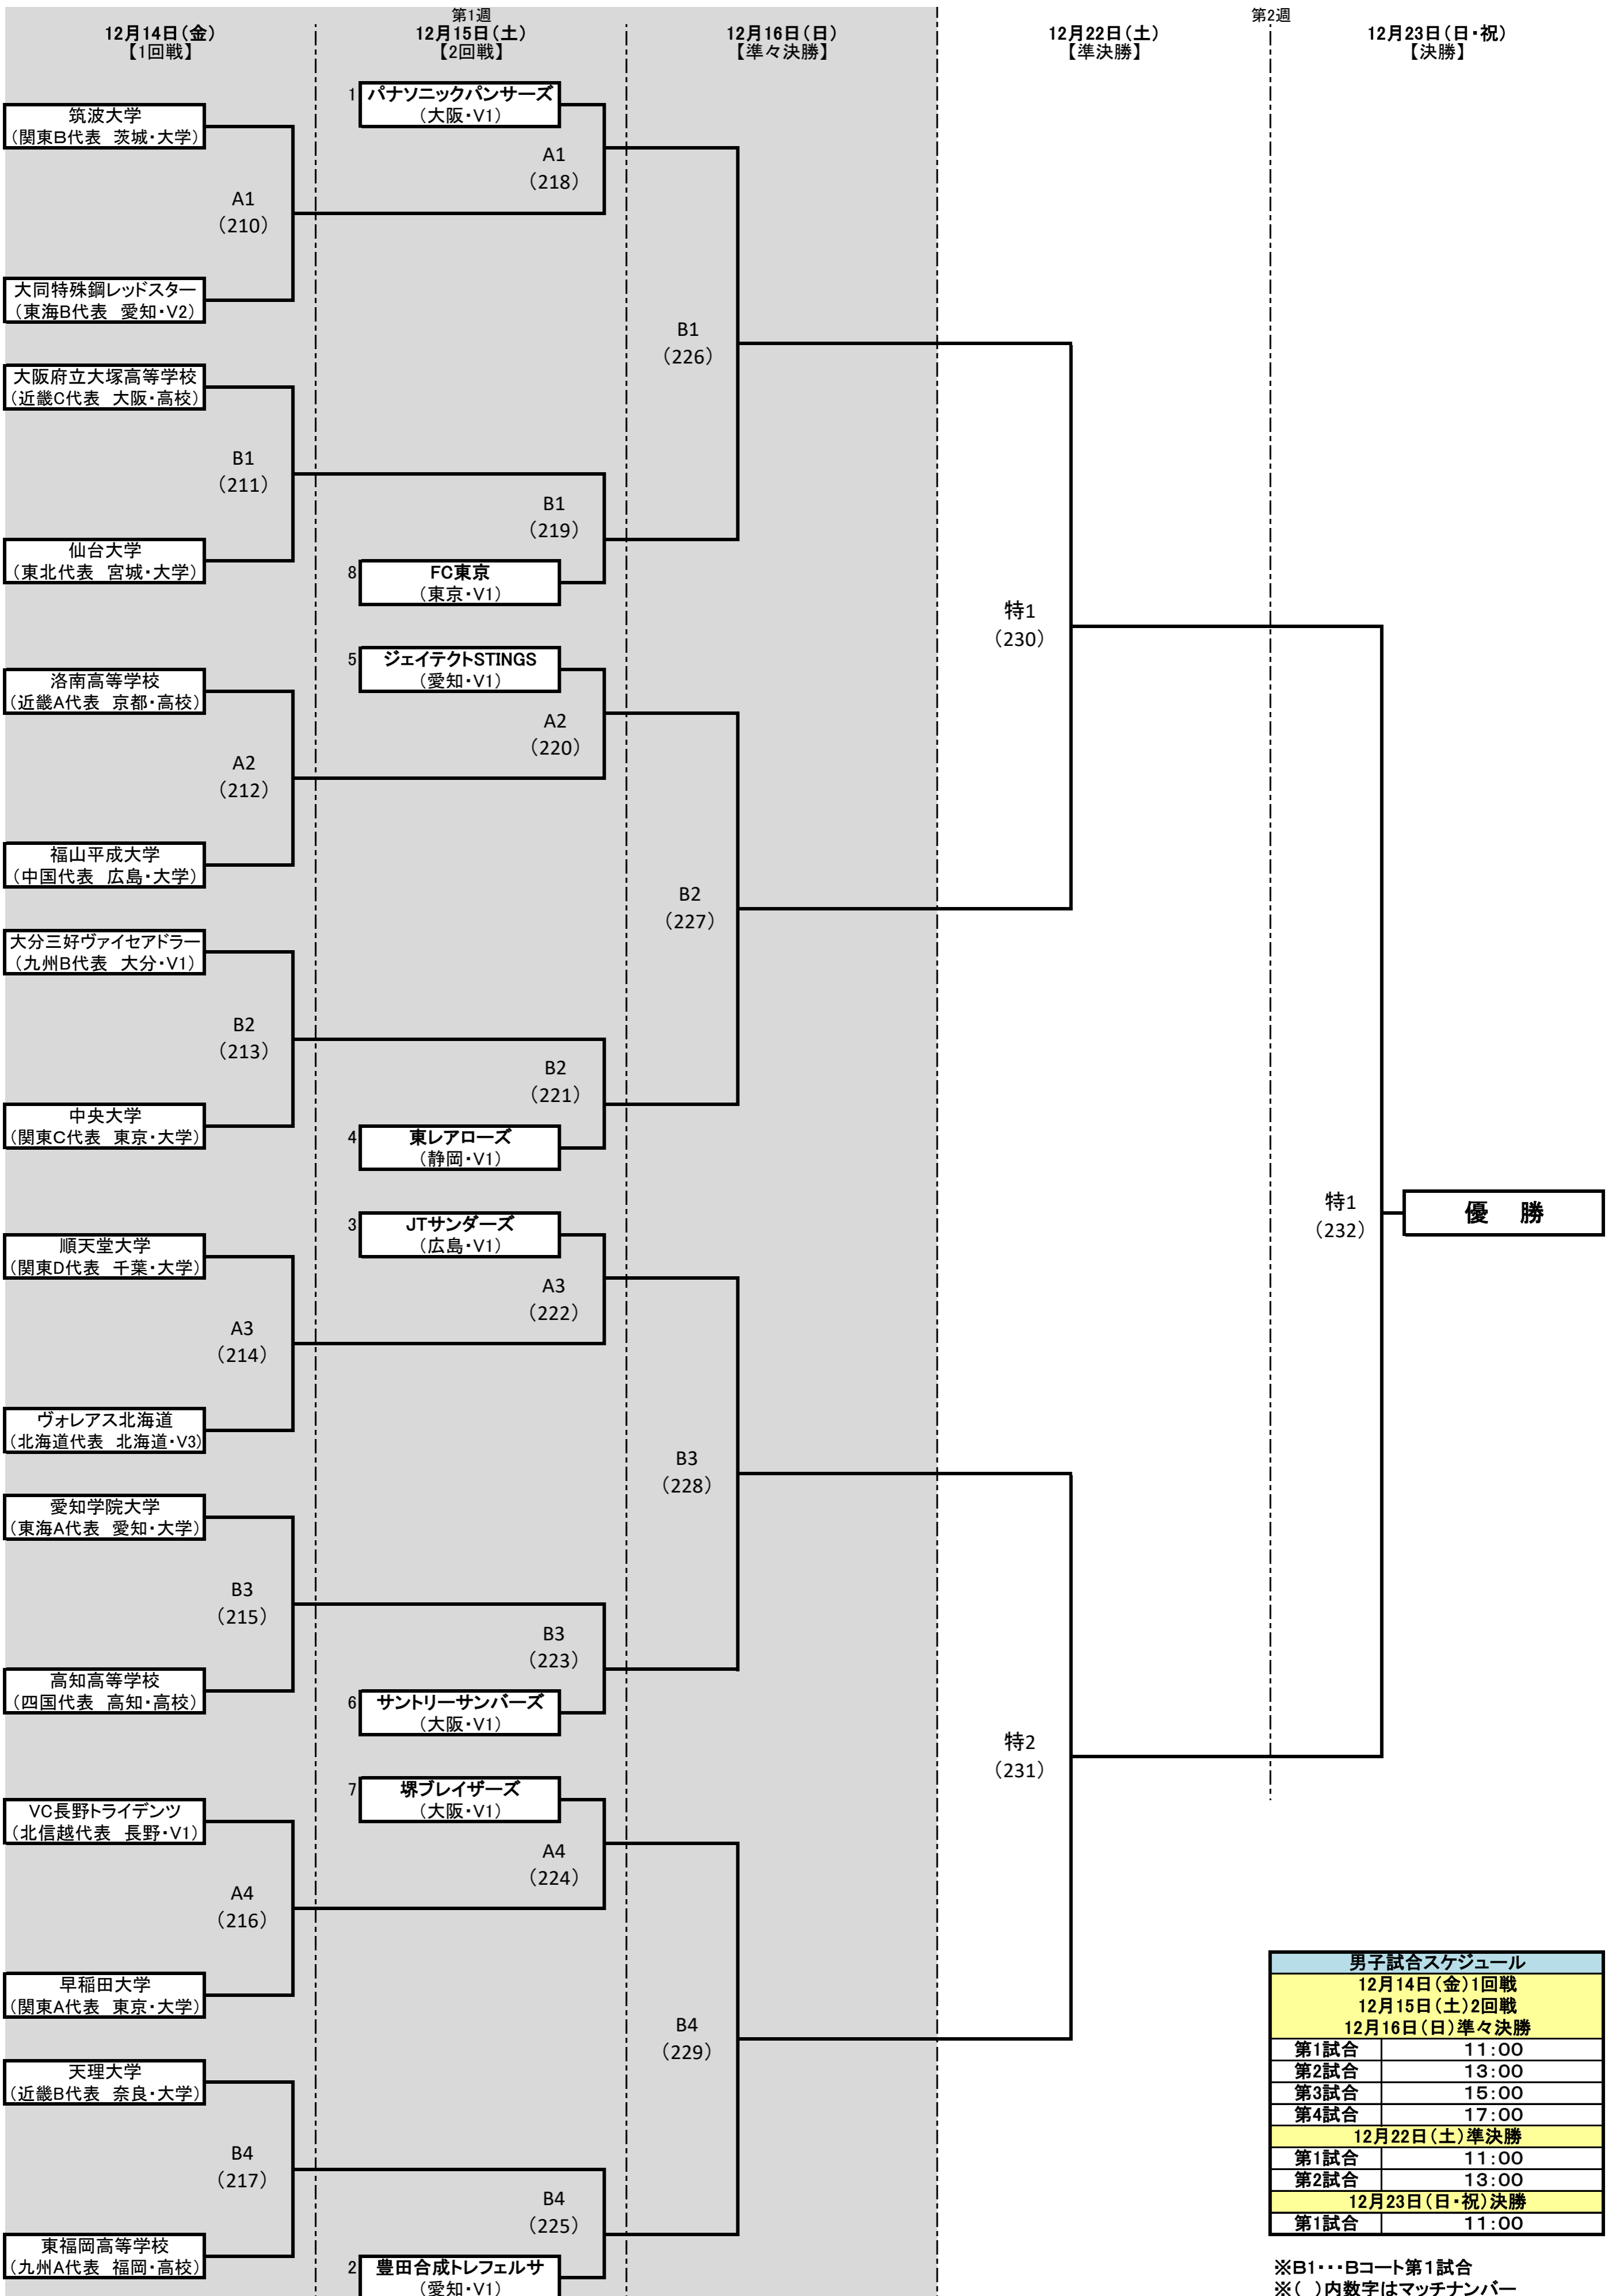

平成30年度 天皇杯・皇后杯 全日本バレーボール選手権大会
ファイナルラウンド組み合わせ(男子)

公益財団法人
日本バレーボール協会

第1週会場: 武蔵野の森総合スポーツプラザ(Aコート・Bコート)
第2週会場: 大田区総合体育館(特設コート)

男子試合スケジュール	
12月14日(金)1回戦	
12月15日(土)2回戦	
12月16日(日)準々決勝	
第1試合	11:00
第2試合	13:00
第3試合	15:00
第4試合	17:00
12月22日(土)準決勝	
第1試合	11:00
第2試合	13:00
12月23日(日・祝)決勝	
第1試合	11:00

※B1・・・Bコート第1試合
※()内数字はマッチナンバー

平成30年度 天皇杯・皇后杯 全日本バレーボール選手権大会
ファイナルラウンド組み合わせ(女子)

第1週会場: 武蔵野の森総合スポーツプラザ(Cコート・Dコート)
第2週会場: 大田区総合体育館(特設コート)

女子試合スケジュール	
12月14日(金)1回戦	
12月15日(土)2回戦	
12月16日(日)準々決勝	
第1試合	11:00
第2試合	13:00
第3試合	15:00
第4試合	17:00
12月22日(土)準決勝	
第3試合	15:00
第4試合	17:00
12月23日(日・祝)決勝	
第2試合	16:00

※C1・・・Cコート第1試合
※()内数字はマッチナンバー